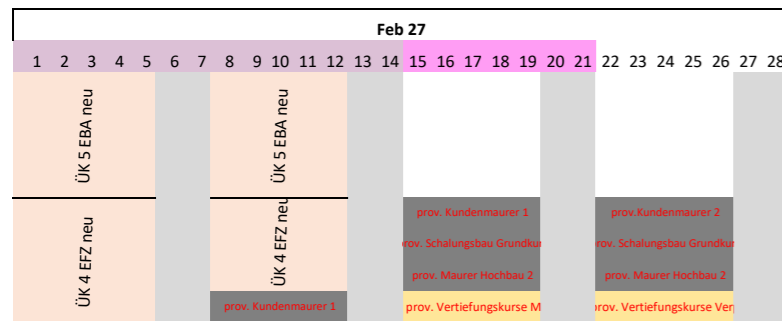

# Jahresübersicht ÜK's für das Schuljahr 2026 / 2027 Provisorisch (Stand 09.06.26)

BAUMEISTER  
KURSZENTRUM EFFRETIKON

Sommerferien BFS Kanton ZH (13.07. - 16.08.26)  
Sommerferien BFS Kanton SH (05.07. - 09.08.26)

Herbstferien BFS Kanton ZH + SH (05.10 - 18.10.26)

Weihnachtsferien BFS Kanton ZH (21.12.26 - 03.01.27)  
Weihnachtsferien BFS Kanton SH (21.12.26 - 03.01.27)

Sportferien BFS Kanton ZH (08.02 - 21.02.2027)  
Sportferien BFS Kanton SH (31.01 - 14.02.2027)