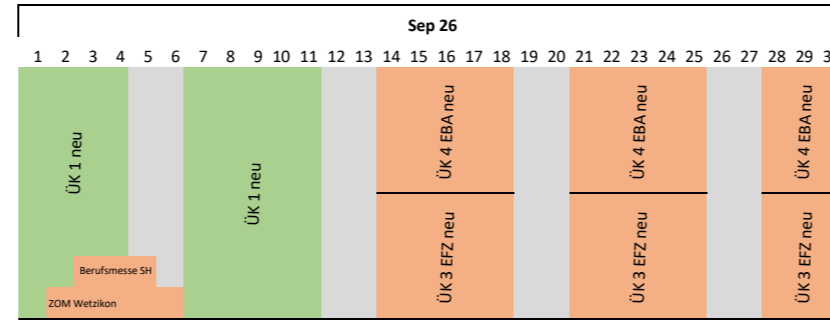

# Jahresübersicht ÜK's für das Schuljahr 2026 / 2027 Provisorisch (Stand 09.06.26)

BAUMEISTER  
KURSZENTRUM EFFRETIKON

Sommerferien BFS Kanton ZH (13.07. - 16.08.26)  
Sommerferien BFS Kanton SH (05.07. - 09.08.26)

Herbstferien BFS Kanton ZH + SH (05.10 - 18.10.26)

Weihnachtsferien BFS Kanton ZH (21.12.26 - 03.01.27)  
Weihnachtsferien BFS Kanton SH (21.12.26 - 03.01.27)

Sportferien BFS Kanton ZH (08.02 - 21.02.2027)  
Sportferien BFS Kanton SH (31.01 - 14.02.2027)