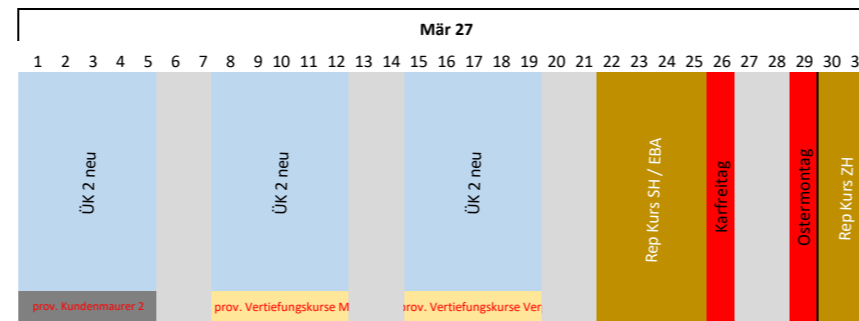

# Jahresübersicht ÜK's für das Schuljahr 2026 / 2027 Provisorisch (Stand 09.06.26)

BAUMEISTER  
KURSZENTRUM EFFRETIKON

Sommerferien BFS Kanton ZH (13.07. - 16.08.26)  
Sommerferien BFS Kanton SH (05.07. - 09.08.26)

Herbstferien BFS Kanton ZH + SH (05.10 - 18.10.26)

Weihnachtsferien BFS Kanton ZH (21.12.26 - 03.01.27)  
Weihnachtsferien BFS Kanton SH (21.12.26 - 03.01.27)

Sportferien BFS Kanton ZH (08.02 - 21.02.2027)  
Sportferien BFS Kanton SH (31.01 - 14.02.2027)