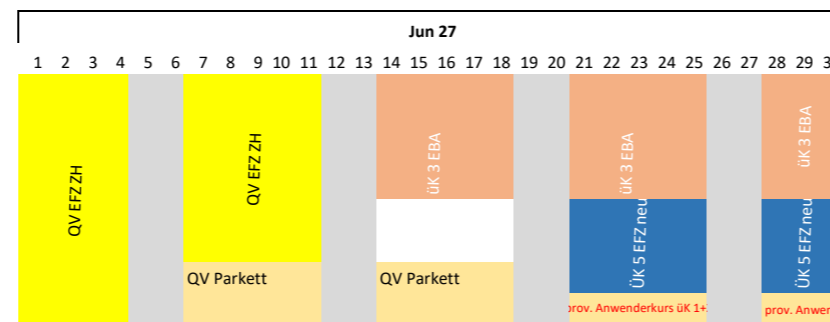

Sommerferien BFS Kanton ZH (19.07. - 22.08.27)
Sommerferien BFS Kanton SH (11.07 - 15.08.27)