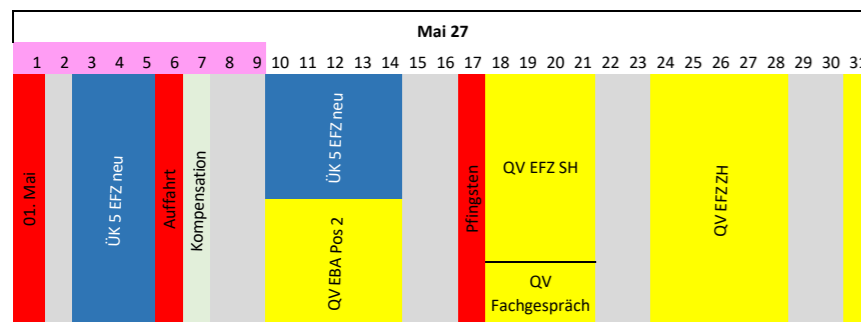

Sommerferien BFS Kanton ZH (19.07. - 22.08.27)
Sommerferien BFS Kanton SH (11.07 - 15.08.27)