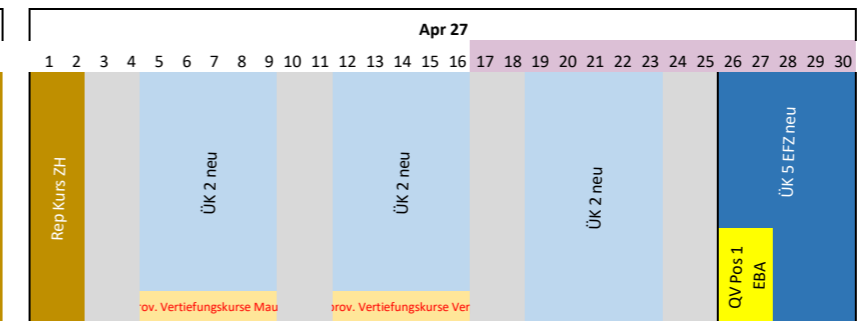

# Jahresübersicht ÜK's für das Schuljahr 2026 / 2027 Provisorisch (Stand 09.06.26)

BAUMEISTER  
KURSZENTRUM EFFRETIKON

Sommerferien BFS Kanton ZH (13.07. - 16.08.26)  
Sommerferien BFS Kanton SH (05.07. - 09.08.26)

Herbstferien BFS Kanton ZH + SH (05.10 - 18.10.26)

Weihnachtsferien BFS Kanton ZH (21.12.26 - 03.01.27)  
Weihnachtsferien BFS Kanton SH (21.12.26 - 03.01.27)

Sportferien BFS Kanton ZH (08.02 - 21.02.2027)  
Sportferien BFS Kanton SH (31.01 - 14.02.2027)