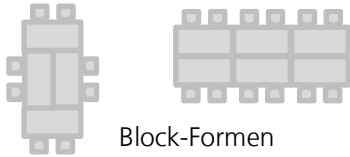

Aula klein

84 Personen / 110 m2

Bestuhlungsvarianten

Block-Formen

Kreis-Form

Viereck-Form

U-Form

Konzert-Bestuhlung

Ausstattung:

Beamer Visualizer CD/DVD Flipchart Pinnwand LAN/WLAN