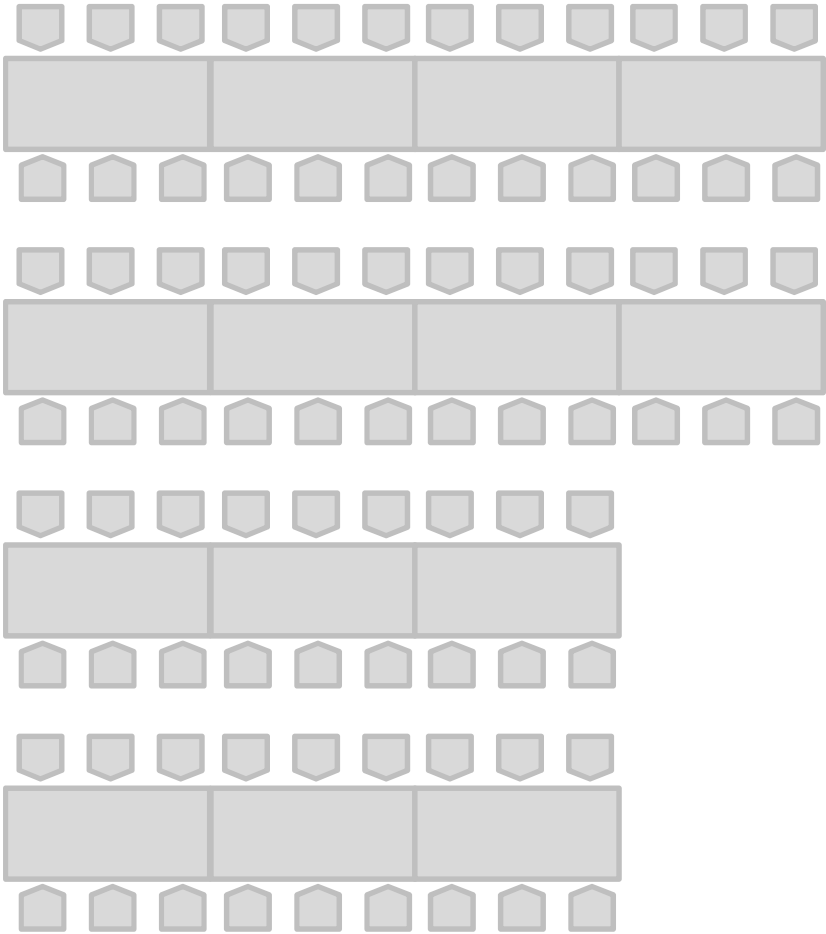

Aula klein

84 Personen / 110 m2

Bestuhlungsvarianten

Block-Formen

Kreis-Form

Viereck-Form

U-Form

Konzert-Bestuhlung

Ausstattung:

Beamer Visualizer CD/DVD Flipchart Pinnwand LAN/WLAN