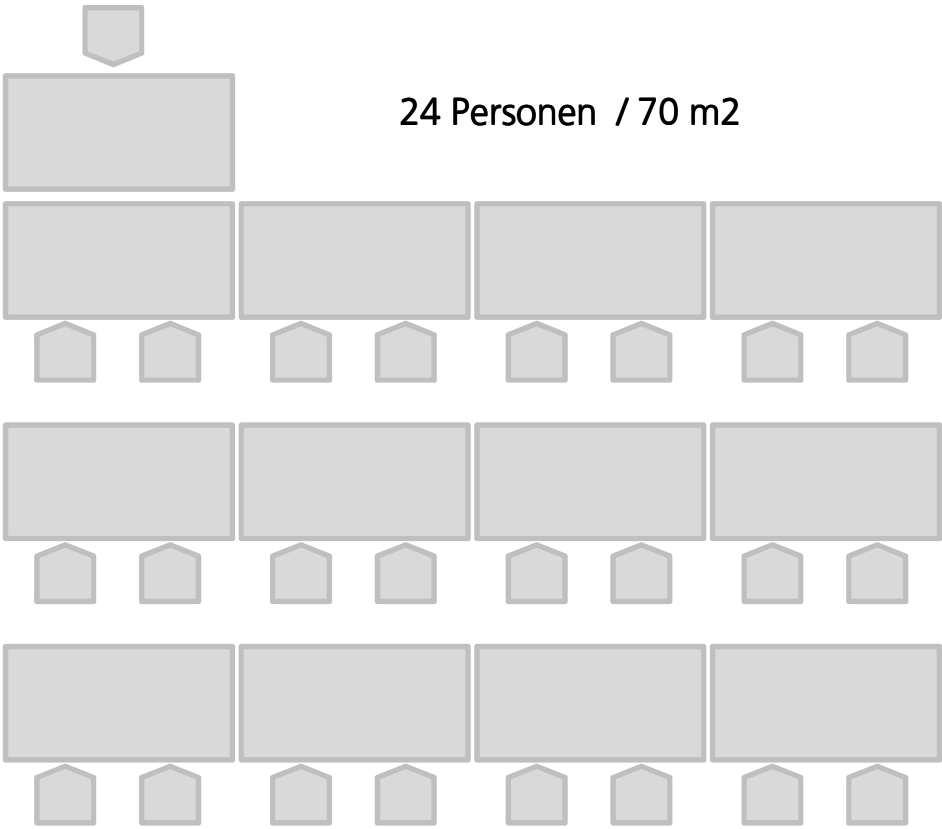

Theorieraum 2

Bestuhlungsvarianten

Ausstattung:
Beamer Visualizer CD/DVD Flipchart Pinnwand LAN/WLAN