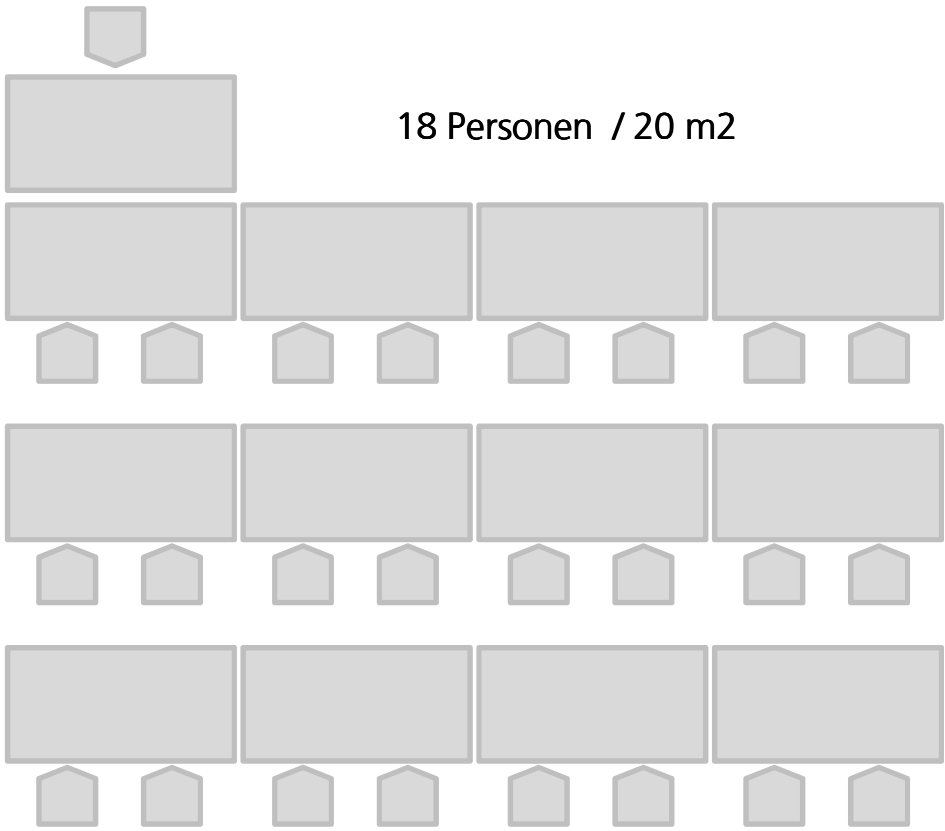

Theorieraum 13

Bestuhlungsvarianten

Ausstattung:
Beamer Visualizer CD/DVD Flipchart Pinnwand LAN/WLAN